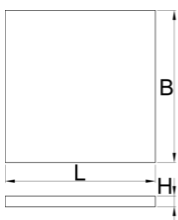

## Termékjellemzők

- rekeszek méretei: 12x 95x70 mm, 6x 95x150 mm, 2x 95x240 mm

625588

L

562

B

570

H

40

165

\* A termékképek illusztrációk. Minden feltüntetett méret milliméterben, a tömegek grammban. Az összes feltüntetett méret eltérhet a toleranciának megfelelően.