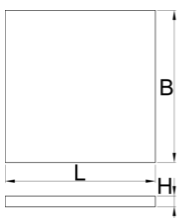

# Module mousse SOS compartimenté pour grand coffre d'établis modulaires

VL990WD4

## Description produit

- Dimensions des compartiments: 12x dim. 95x70mm, 6x dim. 95x150mm, 2x dim. 95x240mm

625588

L

562

B

570

H

40

165

\* Les images des produits ne sont pas contractuelles. Toutes les dimensions sont en mm, les poids en grammes.