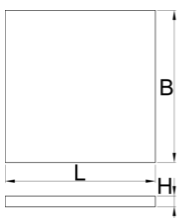

Module mousse SOS compartimenté pour grand coffre d'établis modulaires

VL990WD4

Profils

Description produit

- Dimensions des compartiments: 12x dim. 95x70mm, 6x dim. 95x150mm, 2x dim. 95x240mm

625588

L

562

B

570

H

40

165

* Les images des produits ne sont pas contractuelles. Toutes les dimensions sont en mm, les poids en grammes.