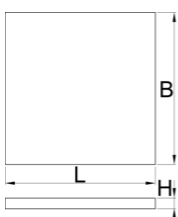

Module mousse SOS compartimenté pour grand coffre d'établis modulaires

VL990WD4

Profils

Description produit

- Dimensions des compartiments : 12 dim 95 x 70 mm, 6 dim 95 x 150 mm, 2 dim 95 x 240 mm

625588

L

562

B

570

H

40

165

* Les images des produits ne sont pas contractuelles. Toutes les dimensions sont en mm, les poids en grammes.