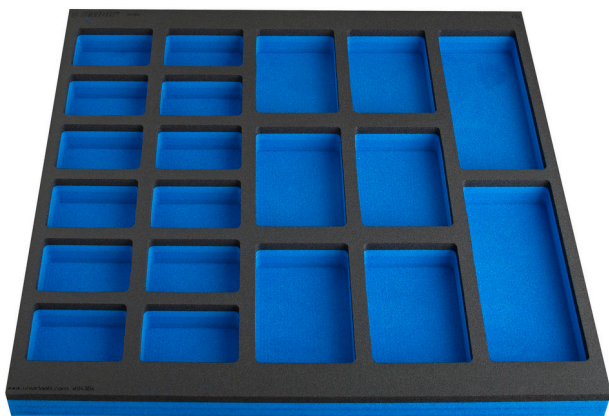

SOS zásobník s přihrádkami pro široké nářadové skříně pracovní desky

VL990WD4

Profily

Vlastnosti produktu

- Rozměry přihrádek: 12x rozměr 95x70mm, 6x rozměr 95x150mm, 2x rozměr 95x240mm

**L****B****H**

625588

562

570

40

165

* Obrázky produktů jsou symbolické. Všechny rozměry jsou v mm a hmotnost v gramech. Všechny uvedené rozměry se mohou lišit v toleranci.