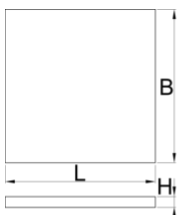

SOS uložak za alat za radne stolove, sa odeljcima za širi orman za alat

VL990WD3

Profili

Opis proizvoda

- Dimenzije odeljaka: 10x dim. 95x240mm

625587

L

562

B

570

H

40

144

* Fotografije proizvoda su simbolične. Sve dimenzije su u mm, a težina u gramima. Sve navedene dimenzije mogu odstupati u granicama tolerancija.