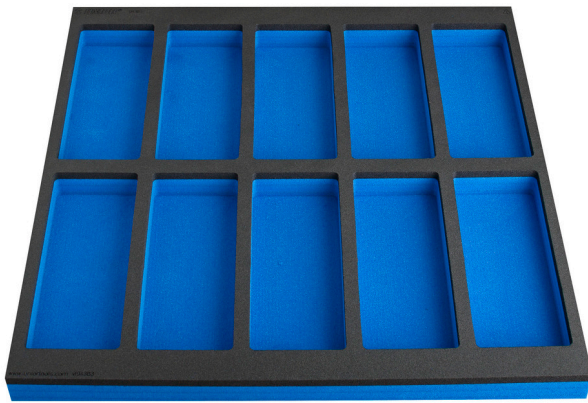

SOS uložak za alat za radne stolove, sa odeljcima za širi orman za alat

VL990WD3

Profili

Opis proizvoda

- Dimenzije odeljaka: 10x dim. 95x240mm

625587

L

562

B

570

H

40

144

* Fotografije proizvoda su simbolične. Sve dimenzije su u mm, a težina u gramima. Sve navedene dimenzije mogu odstupati u granicama tolerancija.