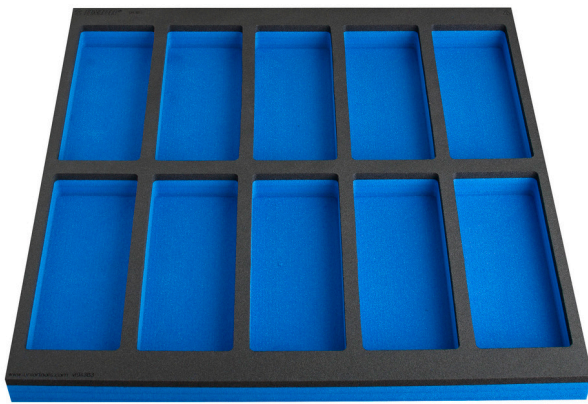

modul SOS cu compartimente pentru piese marunte

VL990WD3

Profile

Caracteristicile produsului

- Dimensiuni compartimente: 10x dim. 95x240mm

625587

L

562

B

570

H

40

144

* Imaginea produsului este simbolica. Toate dimensiunile sunt exprimate în mm, greutatea în grame.