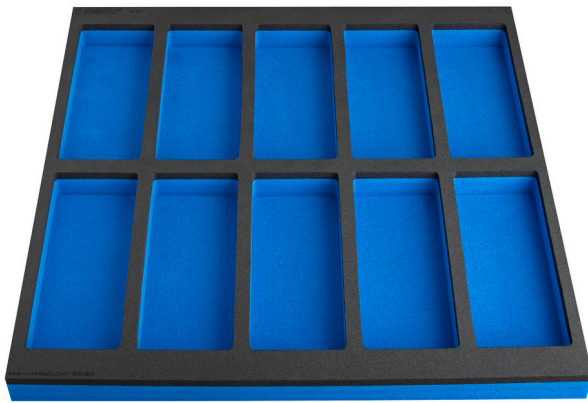

Foam modules met vakken voor modulaire werkbank ladekast breed

VL990WD3

Profielen

Product attributen

- Dimensions of compartments: 10x dim. 95x240mm

**L****B****H**

625587

562

570

40

144

* Afbeeldingen van producten zijn symbolisch. Alle afmetingen zijn in mm en gewicht in gram. Alle vermelde afmetingen kunnen variëren in tolerantie.