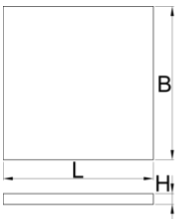

Rekeszes SOS tárolótálca széles munkapad modulhoz

VL990WD3

Profilok

Termékjellemzők

- rekeszek méretei: 10x 95x240 mm

625587

L

562

B

570

H

40

144

* A termékképek illusztrációk. Minden feltüntetett méret milliméterben, a tömegek grammban. Az összes feltüntetett méret eltérhet a toleranciának megfelelően.