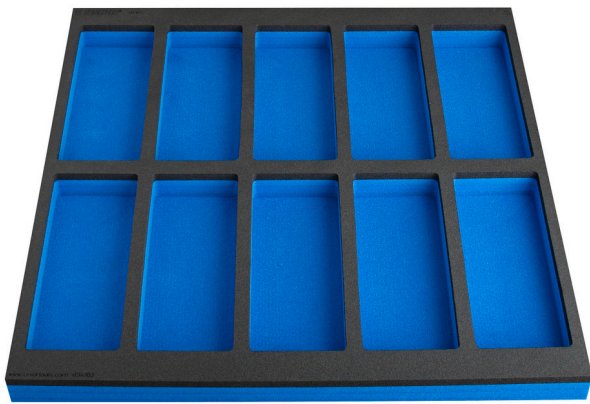

# SOS Modul mit Ablagenester für breiten Schrank

VL990WD3

## Produkteigenschaften

- Fächerdimensionen: 10x dim. 95x240mm

625587

L

562

B

570

H