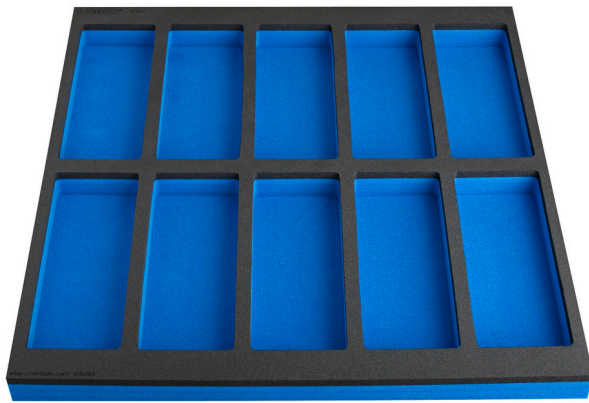

Module mousse SOS compartimenté pour grand coffre d'établis modulaires

VL990WD3

Profils

Description produit

- Dimensions des compartiments: 10x dim. 95x240mm

625587

L

562

B

570

H

40

144

* Les images des produits ne sont pas contractuelles. Toutes les dimensions sont en mm, les poids en grammes.