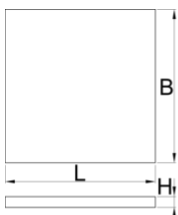

Module mousse SOS compartimenté pour grand coffre d'établis modulaires

VL990WD3

Profils

Description produit

- Dimensions des compartiments: 10x dim. 95x240mm

625587

L

562

B

570

H

40

144

* Les images des produits ne sont pas contractuelles. Toutes les dimensions sont en mm, les poids en grammes.