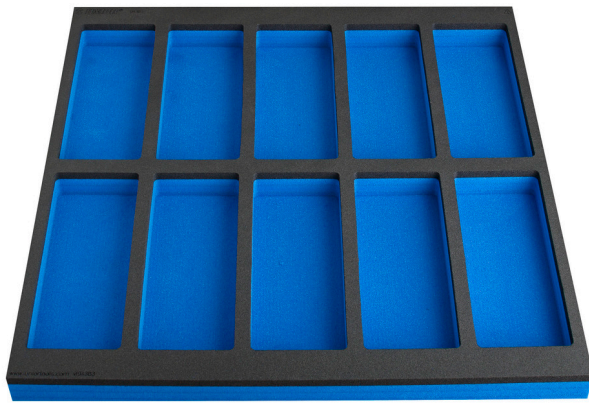

# Module mousse SOS compartimenté pour grand coffre d'établis modulaires

VL990WD3

## Description produit

- Dimensions des compartiments : 10 dim 95 x 240 mm

625587

L

562

B

570

H