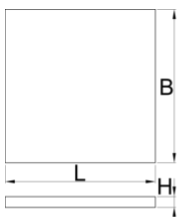

## Description produit

- Dimensions des compartiments : 10 dim 95 x 240 mm

625587

L

562

B

570

H

40

144

\* Les images des produits ne sont pas contractuelles. Toutes les dimensions sont en mm, les poids en grammes.