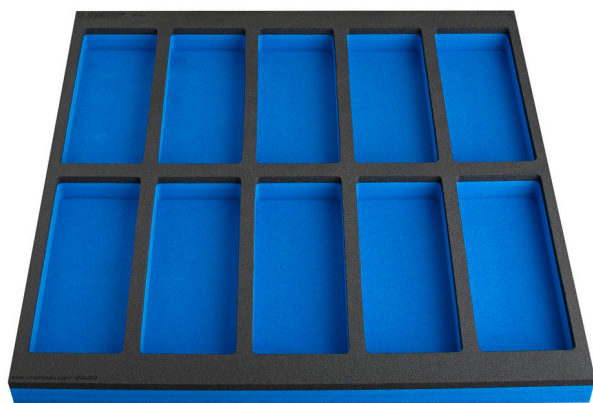

SOS zásobník s přihrádkami pro široké nářadové skříně pracovní desky

VL990WD3

Profily

Vlastnosti produktu

- Rozměry přihrádek: 10x rozměr 95x240mm

**L****B****H**

625587

562

570

40

144

* Obrázky produktů jsou symbolické. Všechny rozměry jsou v mm a hmotnost v gramech. Všechny uvedené rozměry se mohou lišit v toleranci.