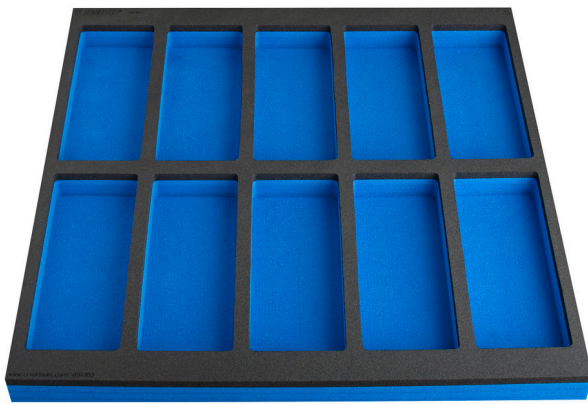

SOS tool tray with compartment for work bench wide drawer cabinet

VL990WD3

Profielen

Product attributen

- Dimensions of compartments: 10x dim. 95x240mm

625587

L

562

B

570

H

40

144

* Afbeeldingen van producten zijn symbolisch. Alle afmetingen zijn in mm, en het gewicht in grammen. Alle vermelde afmetingen kunnen variëren in tolerantie.