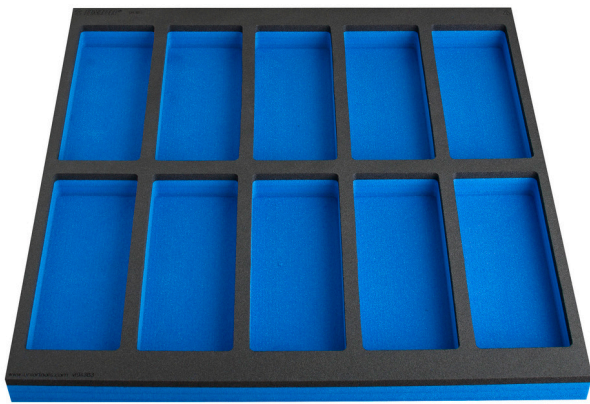

SOS Modul mit Ablagenester für breiten Schrank

VL990WD3

Profile

Produkteigenschaften

- Fächerdimensionen: 10x dim. 95x240mm

625587

L

562

B

570

H

40

144

* Bilder von Produkten sind Symbolfotos. Abmessungen sind in mm, Gewichte in Gramm.