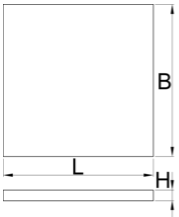

# Çalışma tezgahı için bölmeli SOS alet tepsisi Büyük alet sandığı

VL990WD2

## Product features

- Bölmelerin boyutları: 15x dim. 95x150mm

625586

L

562

B

570

H

40

161

\* Ürünlerin resimleri semboliktir. Bütün boyutlar mm ve ağırlık gram cinsindedir.