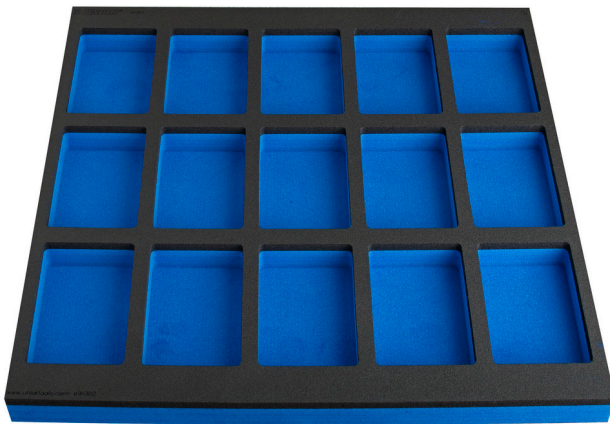

modul SOS cu compartimente pentru piese marunte

VL990WD2

Profile

Caracteristicile produsului

- Dimensiunile compartimentelor: 15x dim. 95x150mm

625586

L

562

B

570

H

40

161

* Imaginea produsului este simbolica. Toate dimensiunile sunt exprimate în mm, greutatea în grame.