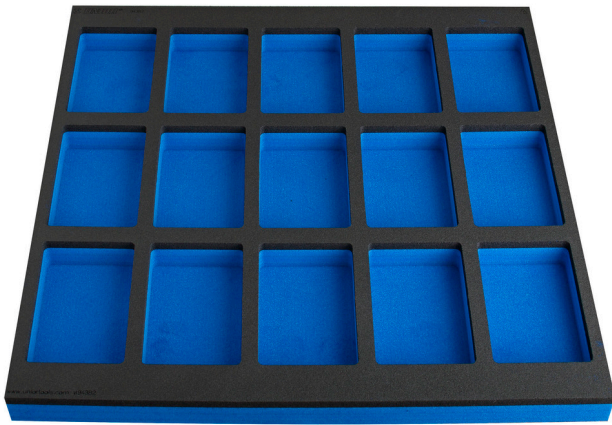

Foam modules met vakken voor modulaire werkbank ladekast breed

VL990WD2

Profielen

Product attributen

- Dimensions of compartments: 15x dim. 95x150mm

**L****B****H****625586****562****570****40****161**

* Afbeeldingen van producten zijn symbolisch. Alle afmetingen zijn in mm en gewicht in gram. Alle vermelde afmetingen kunnen variëren in tolerantie.