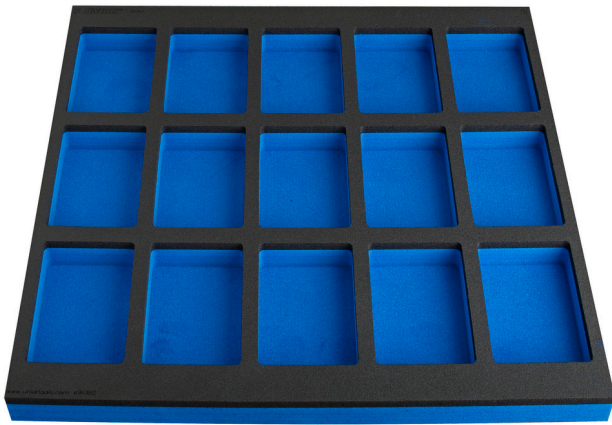

Vassoio portautensili SOS con vano per banco da lavoro, cassettera porta attrezzi ampia

VL990WD2

Profili

Attributi del prodotto

- Dimensioni dei vani: 15x dim. 95x150mm

625586

L

562

B

570

H

40

161

* Le immagini dei prodotti sono puramente simboliche. Tutte le dimensioni sono in mm, peso in grammi.