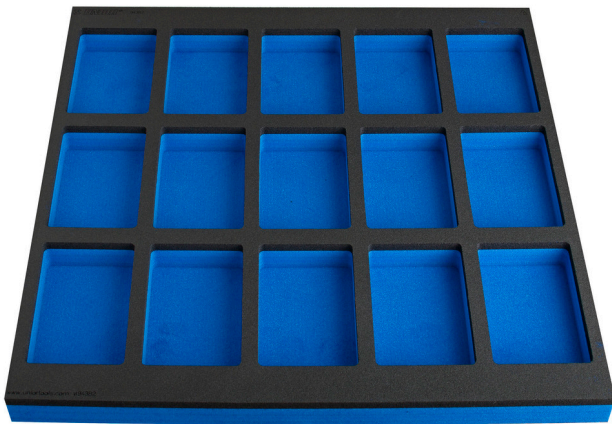

SOS Modul mit Ablagenester für breiten Schrank

VL990WD2

Profile

Produkteigenschaften

- Fächerdimensionen: 15x dim. 95x150mm

625586

L

562

B

570

H

40

161

* Bilder von Produkten sind Symbolfotos. Abmessungen sind in mm, Gewichte in Gramm.