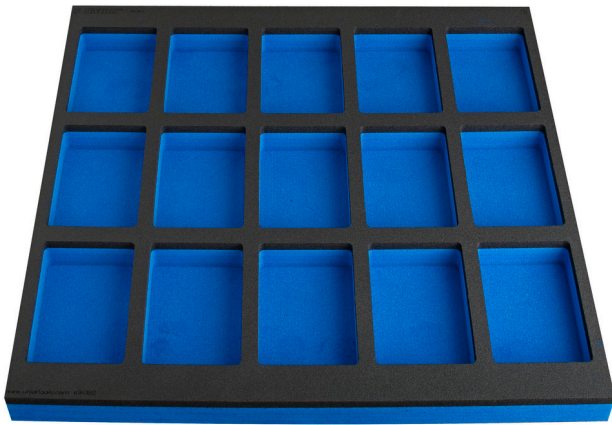

# SOS 工具托盘, 工作台大工具箱隔盘

VL990WD2

## 配置文件

□□□□

- 收纳盒尺寸：15盒尺寸 95x150mm

625586

L

562

B

570