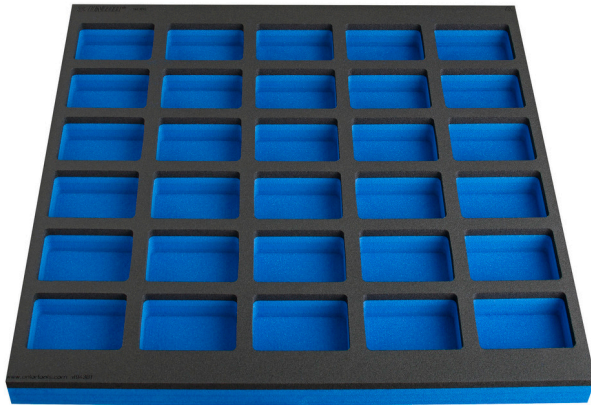

SOS zásobník s přihrádkou pro velké nářadové skříně pracovní desky

VL990WD1

Profily

Vlastnosti produktu

- Rozměry přihrádek: 30x rozměr 95x70mm
- Rozměry zásobníku nářadí: 562 x 570 x 40 mm
- Kompatibilní se zásuvkami pracovních stolů řady 990WD a 946