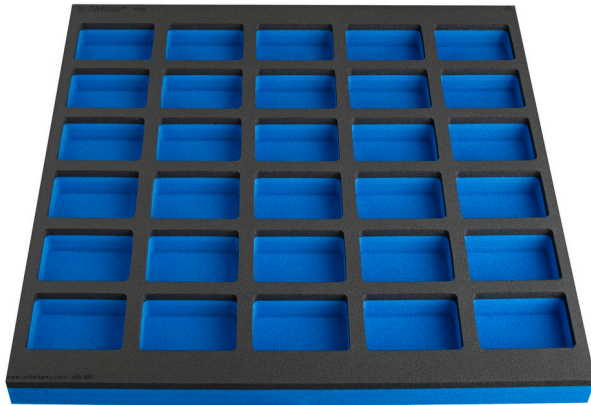

# SOS uložak za alat za radne stolove, sa odjeljcima za veliki orman za alat

VL990WD1

## Atributi proizvoda

- Dimenzije: 30x dim. 95x70mm
- Tool tray dimension: 562 x 570 x 40 mm
- Compatible with drawers of work benches line 990WD and 946

625585

L

562

B

570

H