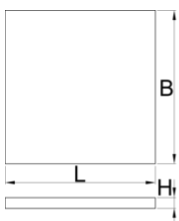

SOS Modul mit Ablagenester für breiten Schrank

VL990WD1

Profile

Produkteigenschaften

- Fächerdimensionen: 30x dim. 95x70mm
- Dimension der Einlage: 562 x 570 x 40 mm
- Für die Schubladen der Modularen Werkbänke 990WD und 946

* Bilder von Produkten sind Symbolfotos. Abmessungen sind in mm, Gewichte in Gramm.