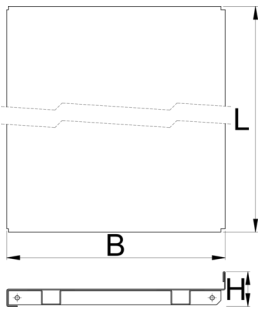

Tutuculu raf

990SHELF

Profiles

Product features

- malzeme: sac metal
- kadmiyum ve kurşun içermeyen renkle ekolojik lake kaplamalıdır

625672

1000

984

250

40

3200

		L	B	H	
625673	1250	1234	250	40	5400
625674	1500	1468	250	40	6400

* Ürünlerin resimleri semboliktir. Bütün boyutlar mm ve ağırlık gram cinsindedir.

Usage (pictures)