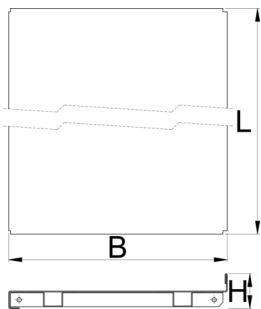

Raft cu suporturi

990SHELF

Profile

Caracteristicile produsului

- tabla cu gauri perforate
- vopsele cu vopsele ecologice fara cadmiu si plumb

625672

1000

L

984

B

250

H

40

3200

		L	B	H	
625673	1250	1234	250	40	5400
625674	1500	1468	250	40	6400

* Imaginea produsului este simbolica. Toate dimensiunile sunt exprimate în mm, greutatea în grame.