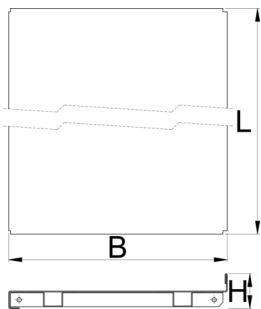

Полица со држачи

990SHELF

Profiles

Product features

- материјал: специјален ПЛУС челичен лим
- обложена со еко боја на Qualicoat стандард за квалитет

625672

1000

984

250

40

3200

		L	B	H	
625673	1250	1234	250	40	5400
625674	1500	1468	250	40	6400

* Сликите на производите се симболични. Сите димензии се во мм, тежината е во грамови. Сите наведени димензии може да се разликуваат во ниво на толеранција