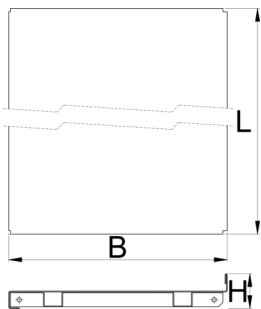

Polc tartósínnel

990SHELF

Profilok

Termékjellemzők

- anyaga: Premium Plus acéllemez
- környezetbarát porszórt festékbevonattal Qualicoat minőségi szabvány szerint

625672

1000

L

984

B

250

H

40

3200

		L	B	H	
625673	1250	1234	250	40	5400
625674	1500	1468	250	40	6400

* A termékképek illusztrációk. Minden feltüntetett méret milliméterben, a tömegek grammban. Az összes feltüntetett méret eltérhet a toleranciának megfelelően.