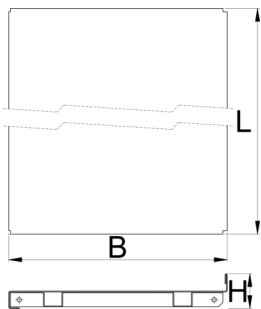

Etagère avec supports

990SHELF

Profils

Description produit

- matière : tôle Premium Plus
- laque éco à la norme Qualicoat

625672

1000

984

250

40

3200

		L	B	H	
625673	1250	1234	250	40	5400
625674	1500	1468	250	40	6400

* Les images des produits ne sont pas contractuelles. Toutes les dimensions sont en mm, les poids en grammes.

Utilisation (pictures)