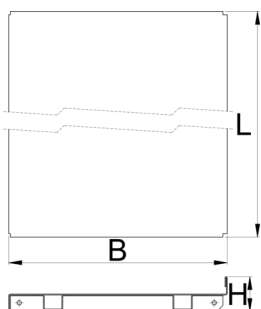

Estante con soportes para el panel frontal

990SHELF

Perfiles

Características del producto

- Chapa de acero
- pintado en epoxi sin cadmio ni plomo

		L	B	H	
625672	1000	984	250	40	3200
625673	1250	1234	250	40	5400
625674	1500	1468	250	40	6400

* Las imágenes de los productos son simbólicas. Todas las dimensiones son en mm, peso en gramos.

Empleo (imágenes)