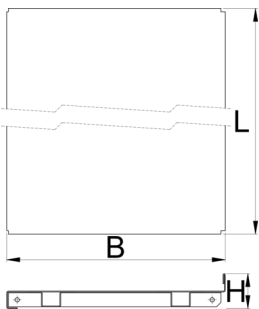

Polica s držačima

990SHELF

Profili

Atributi proizvoda

- materijal: Premium Plus lim
- obložena eko bojom Qualicoat standard kvalitetom

625672

1000

984

250

40

3200

		L	B	H	
625673	1250	1234	250	40	5400
625674	1500	1468	250	40	6400

* Slike proizvoda su simbolične. Sve dimenzije su u mm, masa je u g.

Upotreba (pictures)