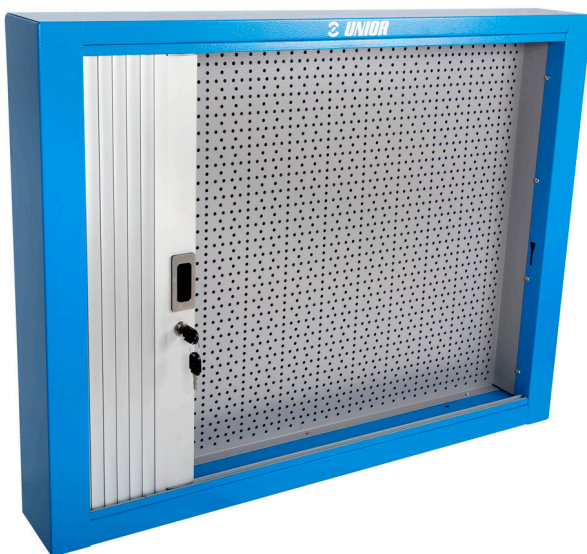

Инструментальная панель с жалюзи

990CA

Профили

Описание товара

- материал: листовая сталь Premium Plus
- используется экологичное покрытие, соответствующее стандарту качества Qualicoat
- длина 1000 мм с 20 крючками, длина 1500 мм с 30 крючками
- замок и ключ в комплекте

Barcode	L	B	B1	H	Weight
625668	1000	125	157	740	27600
612330	1500	125	157	740	30000

* Изображения продуктов носят демонстрационный характер. Все размеры указаны в миллиметрах, вес в граммах.

Использование (картинки)