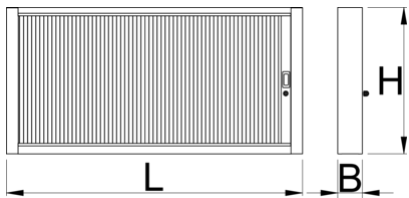

Инструментальная панель с жалюзи

990CA

Профили

Описание товара

- материал: листовая сталь Premium Plus
- используется экологичное покрытие, соответствующее стандарту качества Qualicoat
- длина 1000 мм с 20 крючками, длина 1500 мм с 30 крючками
- замок и ключ в комплекте

Barcode	L	B	B1	H	Weight
625668	1000	125	157	740	27600
612330	1500	125	157	740	30000

* Изображения продуктов носят демонстрационный характер. Все размеры указаны в миллиметрах, вес в граммах.

Использование (картинки)