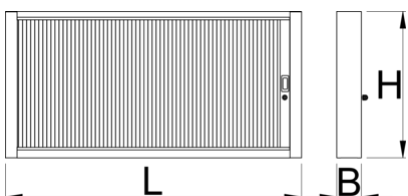

Cabinet cu stor rulou

990CA

Profile

Caracteristicile produsului

- tabla cu gauri perforate
- vopsite cu vopsele ecologice fara cadmiu si plumb
- lenght 1000 mm with 20 hooks, lenght 1500 mm with 30 hooks
- lock with key included also foam keyring

	L	B	B1	H	
625668	1000	125	157	740	27600
612330	1500	125	157	740	30000

* Imaginea produsului este simbolica. Toate dimensiunile sunt exprimate în mm, greutatea în grame.

0 (pictures)