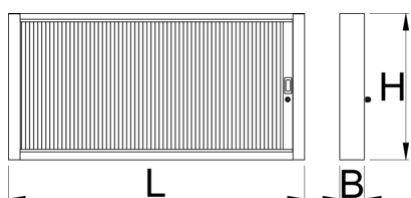

## Attributi del prodotto

- materiale: lamiera di metallo PLUS premium
- laccatura ecologica con colori senza cadmio e piombo
- 1000 mm di lunghezza con 20 ganci, 1500 mm di lunghezza con 30 ganci
- serratura con chiave inclusa, portachiaavi in schiuma

	L	B	B1	H	
625668	1000	125	157	740	27600
612330	1500	125	157	740	30000

\* Le immagini dei prodotti sono puramente simboliche. Tutte le dimensioni sono in mm, peso in grammi.