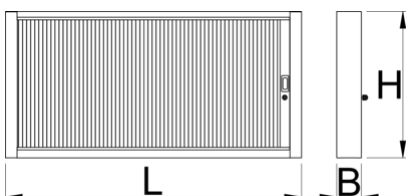

Armoire

990CA

Profils

Description produit

- matière : tôle Premium Plus
- laque éco à la norme Qualicoat
- length 1000 mm with 20 hooks, length 1500 mm with 30 hooks
- serrure à clé, un porte clé mousse inclu

	L	B	B1	H	
625668	1000	125	157	740	27600
612330	1500	125	157	740	30000

* Les images des produits ne sont pas contractuelles. Toutes les dimensions sont en mm, les poids en grammes.

Utilisation (pictures)