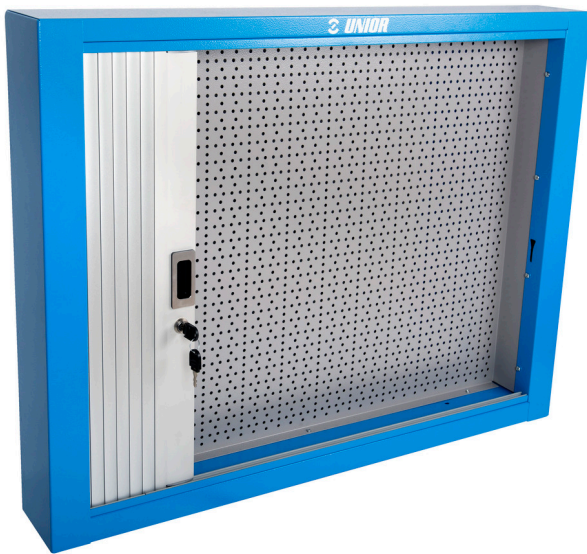

Gereedschapkast met rolsluiting

990CA

Profielen

Product attributen

- material: premium PLUS sheet metal
- coated with eco colour of Qualicoat quality standard
- lenght 1000 mm with 20 hooks, lenght 1500 mm with 30 hooks
- slot met sleutel, ook schuimrubberen sleutelhanger meegeleverd

	L	B	B1	H	
625668	1000	125	157	740	27600
612330	1500	125	157	740	30000

* Afbeeldingen van producten zijn symbolisch. Alle afmetingen zijn in mm, en het gewicht in grammen. Alle vermelde afmetingen kunnen variëren in tolerantie.