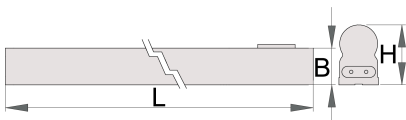

Iluminare

990LIGHT

Profile

 IP20  25000h **4000K** **Hg_{FREE}** **UV_{FREE}**
 

Caracteristicile produsului

- cu cablu de alimentare suplu și două conectori de lumină
- lifetime of leds is 25000 hours
- Color temperature is 4000K
- Hg free
- UV free

		L	B	H		lm	
625666	600	600	23	37	10	1000	340
625667	900	860	23	37	15	1400	297
625671	1200	1150	23	37	20	1900	315

* Imaginea produsului este simbolica. Toate dimensiunile sunt exprimate în mm, greutatea în grame.