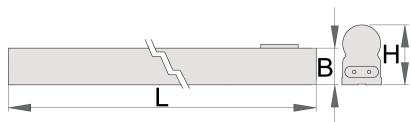

Luce

990LIGHT

Profili

 IP20  25000h **4000 K** **Hg**_{FREE} **UV**_{FREE}
 

Attributi del prodotto

- con cavo di alimentazione elettrica e due connettori della luce
- La durata di vita dei LED è di 25000 ore
- La temperatura di colore è 4000 K
- Senza Hg
- Nessuna lunghezza d'onda UV emessa

		L	B	H		lm	
625666	600	600	23	37	10	1000	340
625667	900	860	23	37	15	1400	297
625671	1200	1150	23	37	20	1900	315

* Le immagini dei prodotti sono puramente simboliche. Tutte le dimensioni sono in mm, peso in grammi.