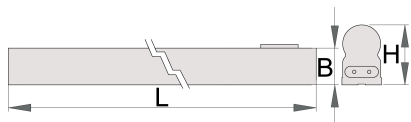

Luminaire

990LIGHT

Profils

 IP20  25000h **4000K** **Hg**_{FREE} **UV**_{FREE}
 

Description produit

- Avec câble d'alimentation et 2 connecteurs d'éclairage
- La durée de vie des leds est 25000 heures
- La température de couleur est 4000K
- Sans Hg
- Aucune longueur d'onde UV émise

		L	B	H		lm	
625666	600	600	23	37	10	1000	340
625667	900	860	23	37	15	1400	297
625671	1200	1150	23	37	20	1900	315

* Les images des produits ne sont pas contractuelles. Toutes les dimensions sont en mm, les poids en grammes.