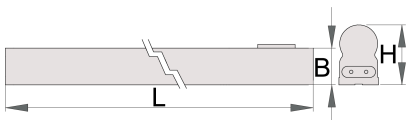

LED - Leuchtmittel

990LIGHT

Profile

 IP20  25000h **4000 K** **Hg**_{FREE} **UV**_{FREE}
 

Produkteigenschaften

- mit Anschlusskabel und 2 Adaptern für die Lichtverbindung.
- LED-Lebensdauer: 25.000 Stunden
- Farbtemperatur: 4000 K
- quecksilberfrei
- UV-emissionsfrei

		L	B	H		lm	
625666	600	600	23	37	10	1000	340
625667	900	860	23	37	15	1400	297
625671	1200	1150	23	37	20	1900	315

* Bilder von Produkten sind Symbolfotos. Abmessungen sind in mm, Gewichte in Gramm.