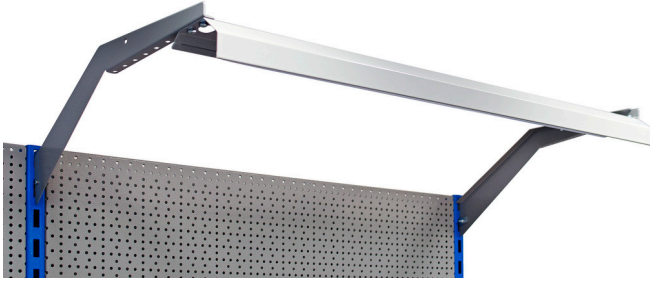

Konsollu ışık tutucusu

990HL

Profiles

Barcode	L	B	H	L1	B1	H1	Weight
625663	999	121	36,5	1010	132	17	2151
625664	1249	121	36,5	1250	132	17	2469
625665	1499	121	36,5	1485	132	17	2760

* Ürünlerin resimleri semboliktir. Bütün boyutlar mm ve ağırlık gram cinsindedir.