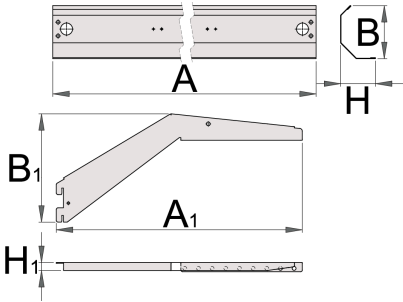

Konsollu ışık tutucusu

990HL

Profiles

Barcode	L	B	H	L1	B1	H1	Weight
625663	999	121	36,5	1010	132	17	2151
625664	1249	121	36,5	1250	132	17	2469
625665	1499	121	36,5	1485	132	17	2760

* Ürünlerin resimleri semboliktir. Bütün boyutlar mm ve ağırlık gram cinsindedir.