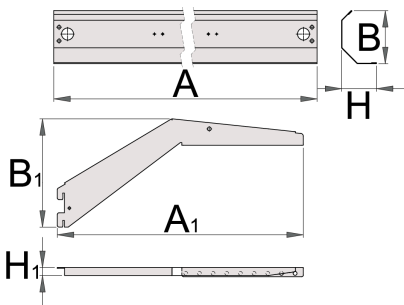

Nosač za osvetljenje sa konzolom

990HL

Profili

|  | L | B | H | L1 | B1 | H1 |  |
|--|------|-----|------|------|-----|----|---|
| 625663 | 999 | 121 | 36,5 | 1010 | 132 | 17 | 2151 |
| 625664 | 1249 | 121 | 36,5 | 1250 | 132 | 17 | 2469 |
| 625665 | 1499 | 121 | 36,5 | 1485 | 132 | 17 | 2760 |

* Fotografije proizvoda su simbolične. Sve dimenzije su u mm, a težina u gramima. Sve navedene dimenzije mogu odstupati u granicama tolerancija.

Dodatna oprema

Lampa