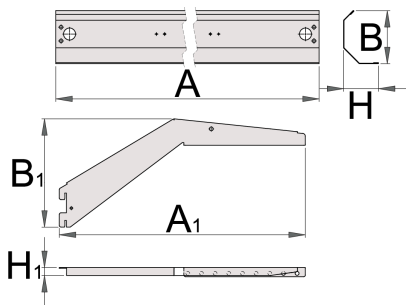

Suport pentru lumină cu consola

990HL

Profile

	L	B	H	L1	B1	H1	
625663	999	121	36,5	1010	132	17	2151
625664	1249	121	36,5	1250	132	17	2469
625665	1499	121	36,5	1485	132	17	2760

* Imaginea produsului este simbolica. Toate dimensiunile sunt exprimate în mm, greutatea în grame.