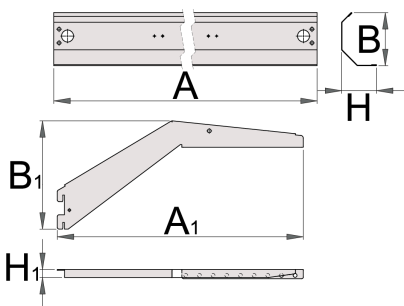

Држач за осветлување со конзола

990HL

Profiles

	L	B	H	L1	B1	H1	
625663	999	121	36,5	1010	132	17	2151
625664	1249	121	36,5	1250	132	17	2469
625665	1499	121	36,5	1485	132	17	2760

* Сликите на производите се симболични. Сите димензии се во мм, тежината е во грамови. Сите наведени димензии може да се разликуваат во ниво на толеранција