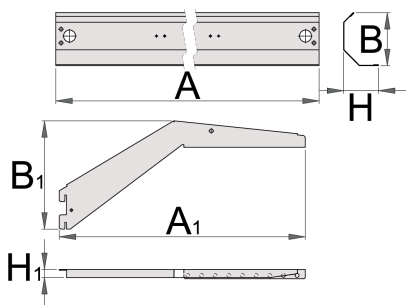

# Supporto per luce con consolle

990HL

## Profili

	L	B	H	L1	B1	H1	
625663	999	121	36,5	1010	132	17	2151
625664	1249	121	36,5	1250	132	17	2469
625665	1499	121	36,5	1485	132	17	2760

\* Le immagini dei prodotti sono puramente simboliche. Tutte le dimensioni sono in mm, peso in grammi.