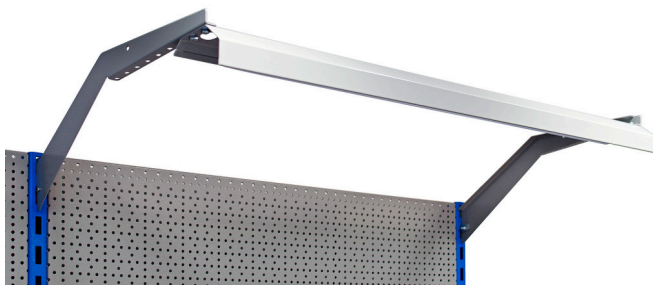

# Supporto per luce con consolle

990HL

## Profili

	L	B	H	L1	B1	H1	
625663	999	121	36,5	1010	132	17	2151
625664	1249	121	36,5	1250	132	17	2469
625665	1499	121	36,5	1485	132	17	2760

\* Le immagini dei prodotti sono puramente simboliche. Tutte le dimensioni sono in mm, peso in grammi.