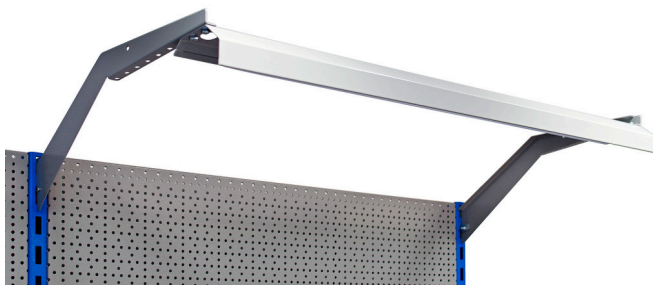

Világítás takaróelem tartókonzollal

990HL

Profilok

	L	B	H	L1	B1	H1	
625663	999	121	36,5	1010	132	17	2151
625664	1249	121	36,5	1250	132	17	2469
625665	1499	121	36,5	1485	132	17	2760

* A termékeképek illusztrációk. Minden feltüntetett méret milliméterben, a tömegek grammokban. Az összes feltüntetett méret eltérhet a toleranciának megfelelően.