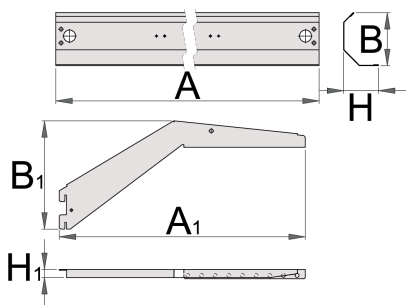

Világítás takaróelem tartókonzollal

990HL

Profilok

	L	B	H	L1	B1	H1	
625663	999	121	36,5	1010	132	17	2151
625664	1249	121	36,5	1250	132	17	2469
625665	1499	121	36,5	1485	132	17	2760

* A termékeképek illusztrációk. Minden feltüntetett méret milliméterben, a tömegek grammokban. Az összes feltüntetett méret eltérhet a toleranciának megfelelően.