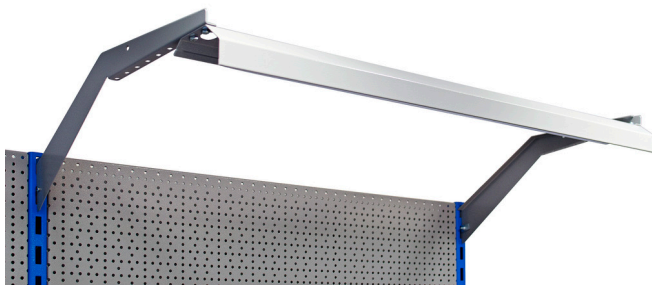

Ράγα για φως με κονσόλα

990HL

Προφίλ

	L	B	H	L1	B1	H1	
625663	999	121	36,5	1010	132	17	2151
625664	1249	121	36,5	1250	132	17	2469
625665	1499	121	36,5	1485	132	17	2760

* Οι εικόνες των προϊόντων είναι συμβολικές. Όλες οι διαστάσεις είναι σε mm, το βάρος είναι σε γραμμάρια. Όλες οι αναφερόμενες διαστάσεις μπορεί να διαφέρουν σε ανοχές.