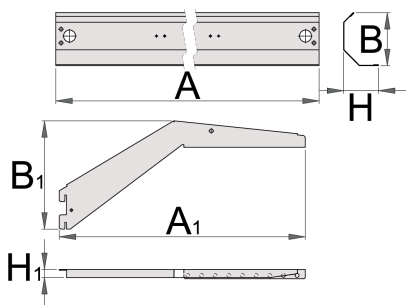

Ράγα για φως με κονσόλα

990HL

Προφίλ

	L	B	H	L1	B1	H1	
625663	999	121	36,5	1010	132	17	2151
625664	1249	121	36,5	1250	132	17	2469
625665	1499	121	36,5	1485	132	17	2760

* Οι εικόνες των προϊόντων είναι συμβολικές. Όλες οι διαστάσεις είναι σε mm, το βάρος είναι σε γραμμάρια. Όλες οι αναφερόμενες διαστάσεις μπορεί να διαφέρουν σε ανοχές.