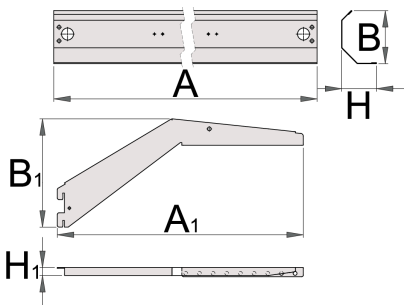

Träger für Beleuchtung mit Halter

990HL

Profile

	L	B	H	L1	B1	H1	
625663	999	121	36,5	1010	132	17	2151
625664	1249	121	36,5	1250	132	17	2469
625665	1499	121	36,5	1485	132	17	2760

* Bilder von Produkten sind Symbolfotos. Abmessungen sind in mm, Gewichte in Gramm.