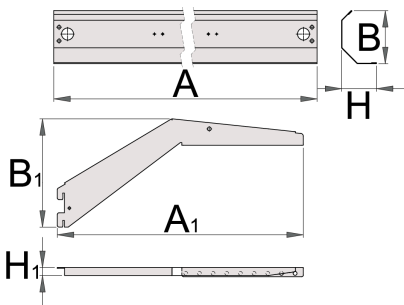

Support pour luminaire

990HL

Profils

	L	B	H	L1	B1	H1	
625663	999	121	36,5	1010	132	17	2151
625664	1249	121	36,5	1250	132	17	2469
625665	1499	121	36,5	1485	132	17	2760

* Les images des produits ne sont pas contractuelles. Toutes les dimensions sont en mm, les poids en grammes.