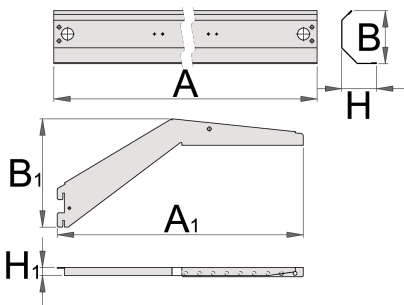

Support pour luminaire

990HL

Profils

|  | L | B | H | L1 | B1 | H1 |  |
|--|------|-----|------|------|-----|----|---|
| 625663 | 999 | 121 | 36,5 | 1010 | 132 | 17 | 2151 |
| 625664 | 1249 | 121 | 36,5 | 1250 | 132 | 17 | 2469 |
| 625665 | 1499 | 121 | 36,5 | 1485 | 132 | 17 | 2760 |

* Les images des produits ne sont pas contractuelles. Toutes les dimensions sont en mm, les poids en grammes.

Accessories

Luminaire